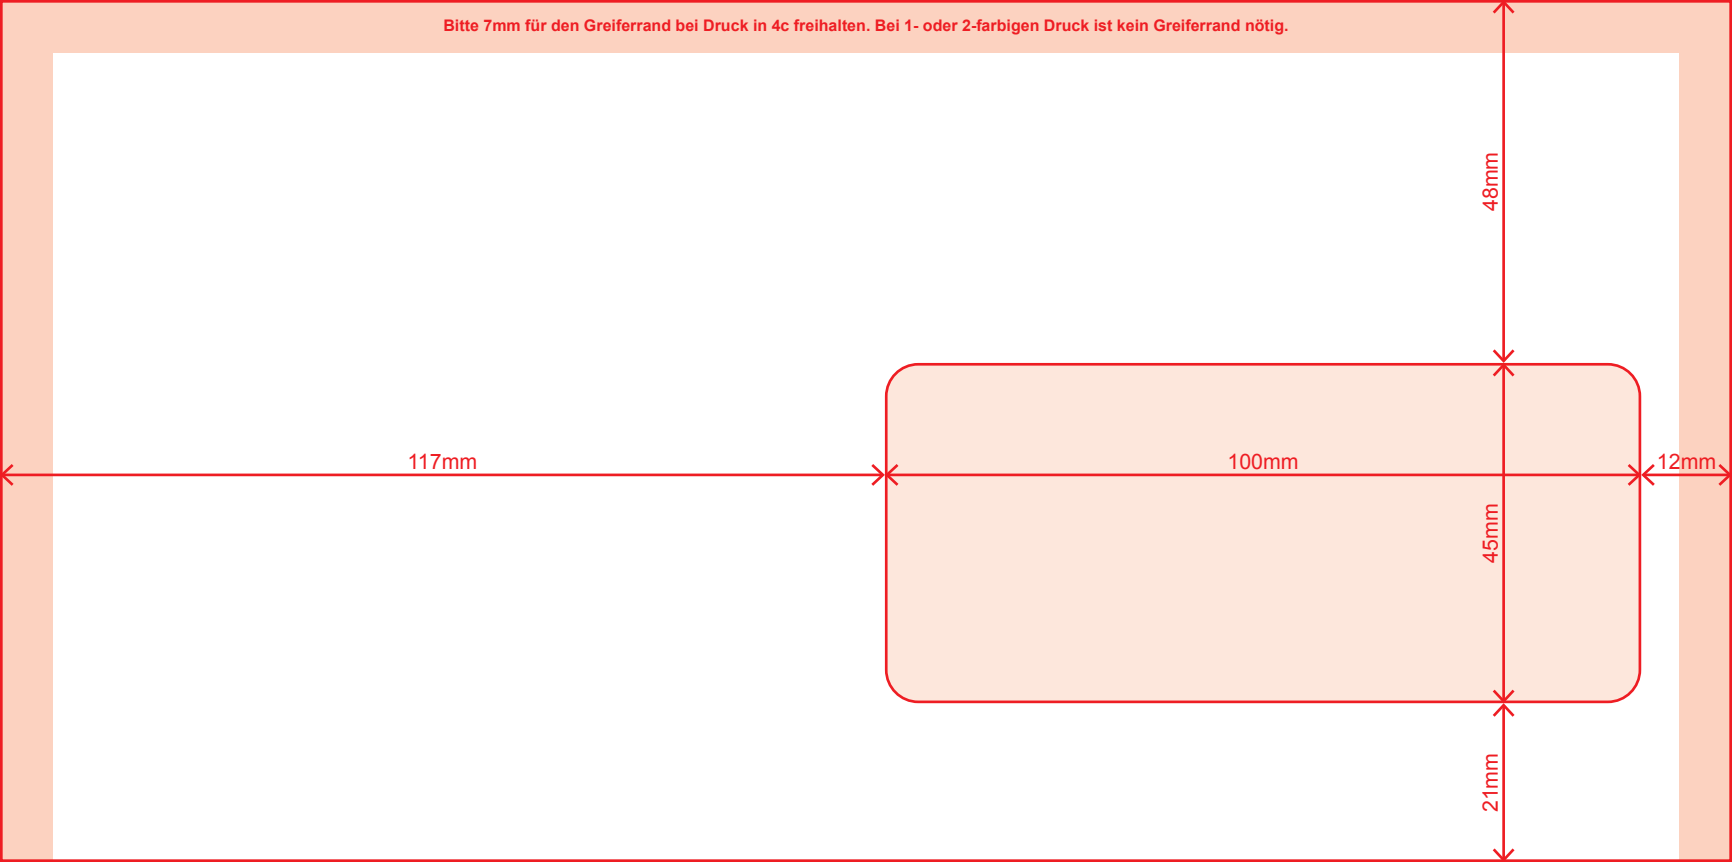

Bitte 7mm für den Greiferrand bei Druck in 4c freihalten. Bei 1- oder 2-farbigen Druck ist kein Greiferrand nötig.

117mm

100mm

12mm

48mm

45mm

21mm

Bitte 7mm für den Greiferrand bei Druck in 4c freihalten. Bei 1- oder 2-farbigen Druck ist kein Greiferrand nötig.